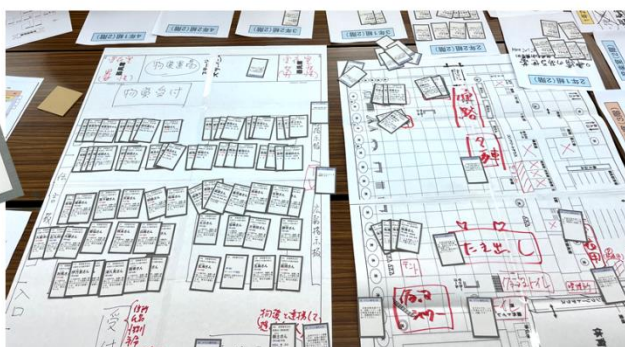

編集／発行 中六人部地域づくり協議会 事務局

〒620-0836 福知山市字大内3118番地（中六人部会館内）

TEL/FAX 0773-45-8005

メール info@m-nakaroku.com

ホームページ <https://www.nakaroku.net/miraito01.html>

スマホ用HP <https://www.nakaroku.net/spmiraito.html>

■月～金（祝日を除く） ■午前9時30分～午後2時45分

ウォーター
サーバー
ありますヨ～

コーヒー
飲み
きてね～