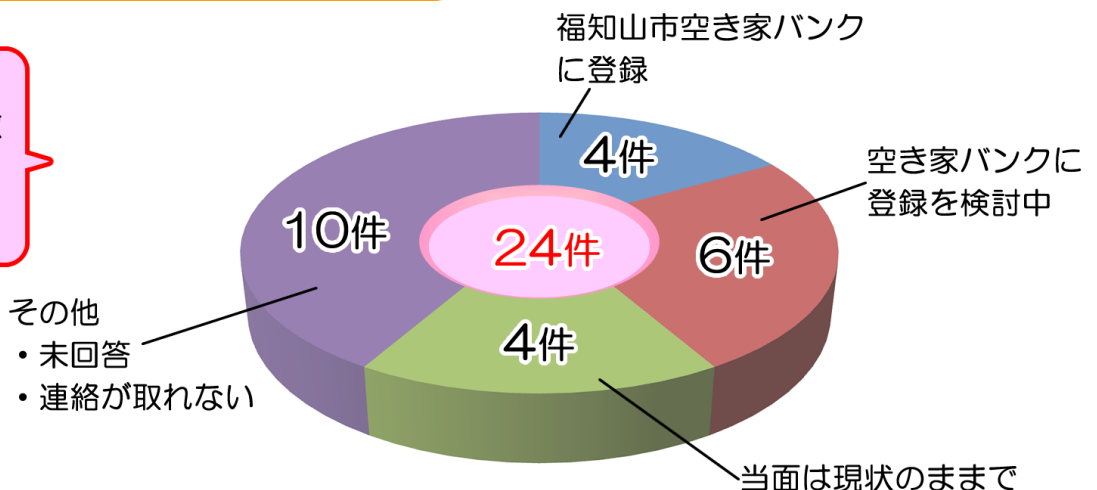

《笹の葉さらさら♪

みんなの願いを
のせた、笹飾り
です (≧人≦) // ☆

《わたしのトレジャー、始めりました

第1弾は、笹場手芸サークルの
みなさんの作品展です o(^-^o

《 移住者を受け入れて、元気な地域に！ 》

中六の人口の現状は

調査年	人口	※高齢者人口	高齢化率
2010年6月	919人	329人	35.80%
2020年6月	735人	360人	48.98%

※65歳以上

10年の間にこれだけ人口が減り、高齢化率が上がっています。何か取り組まないと、この現状は改善できません。そのために、定住促進対策を進めています。

高齢化率が50%を超えると **限界集落** だと言われています。

定住促進対策とは

- ・持続可能な地域づくり対策
- ・暮らしやすく、人が増える地域づくり
- ・利便性のある住みよい地域づくり

- ① 地区計画を活用した新規定住者用住宅建設の誘導を図っていく。
- ② 子育ての環境を整え、若者の定住・流入を促進する。
- ③ 空き家、古民家を活用した定住環境の形成。（農家民泊・教育民泊など）
- ④ 生活必需品、食料品などの買い物が容易にできるシステムの構築。（コンビニなど食料品店舗の誘致、宅配システムなどの活用）
- ⑤ 新規定住者支援、空き家の情報発信、広報活動など。
- ⑥ 遊休施設の活用方法の検討。

この目標を実践するために、5月・6月と各自治会長、地元の方々の協力を得ながら地区内を確認しました。

中六人部全体で
空き家と思われる件数

24件

空き地につきましても色々制限がありますが、何か有効活用できないかと思われましたら、ミライト中六までご一報ください。

福知山市では、移住希望者は増えていますが
空き家の物件登録数は少ないのが現状です。

移住希望者 > 空き家登録数

「空き家バンク」

中六人部は
移住促進特別区域
に指定されています！